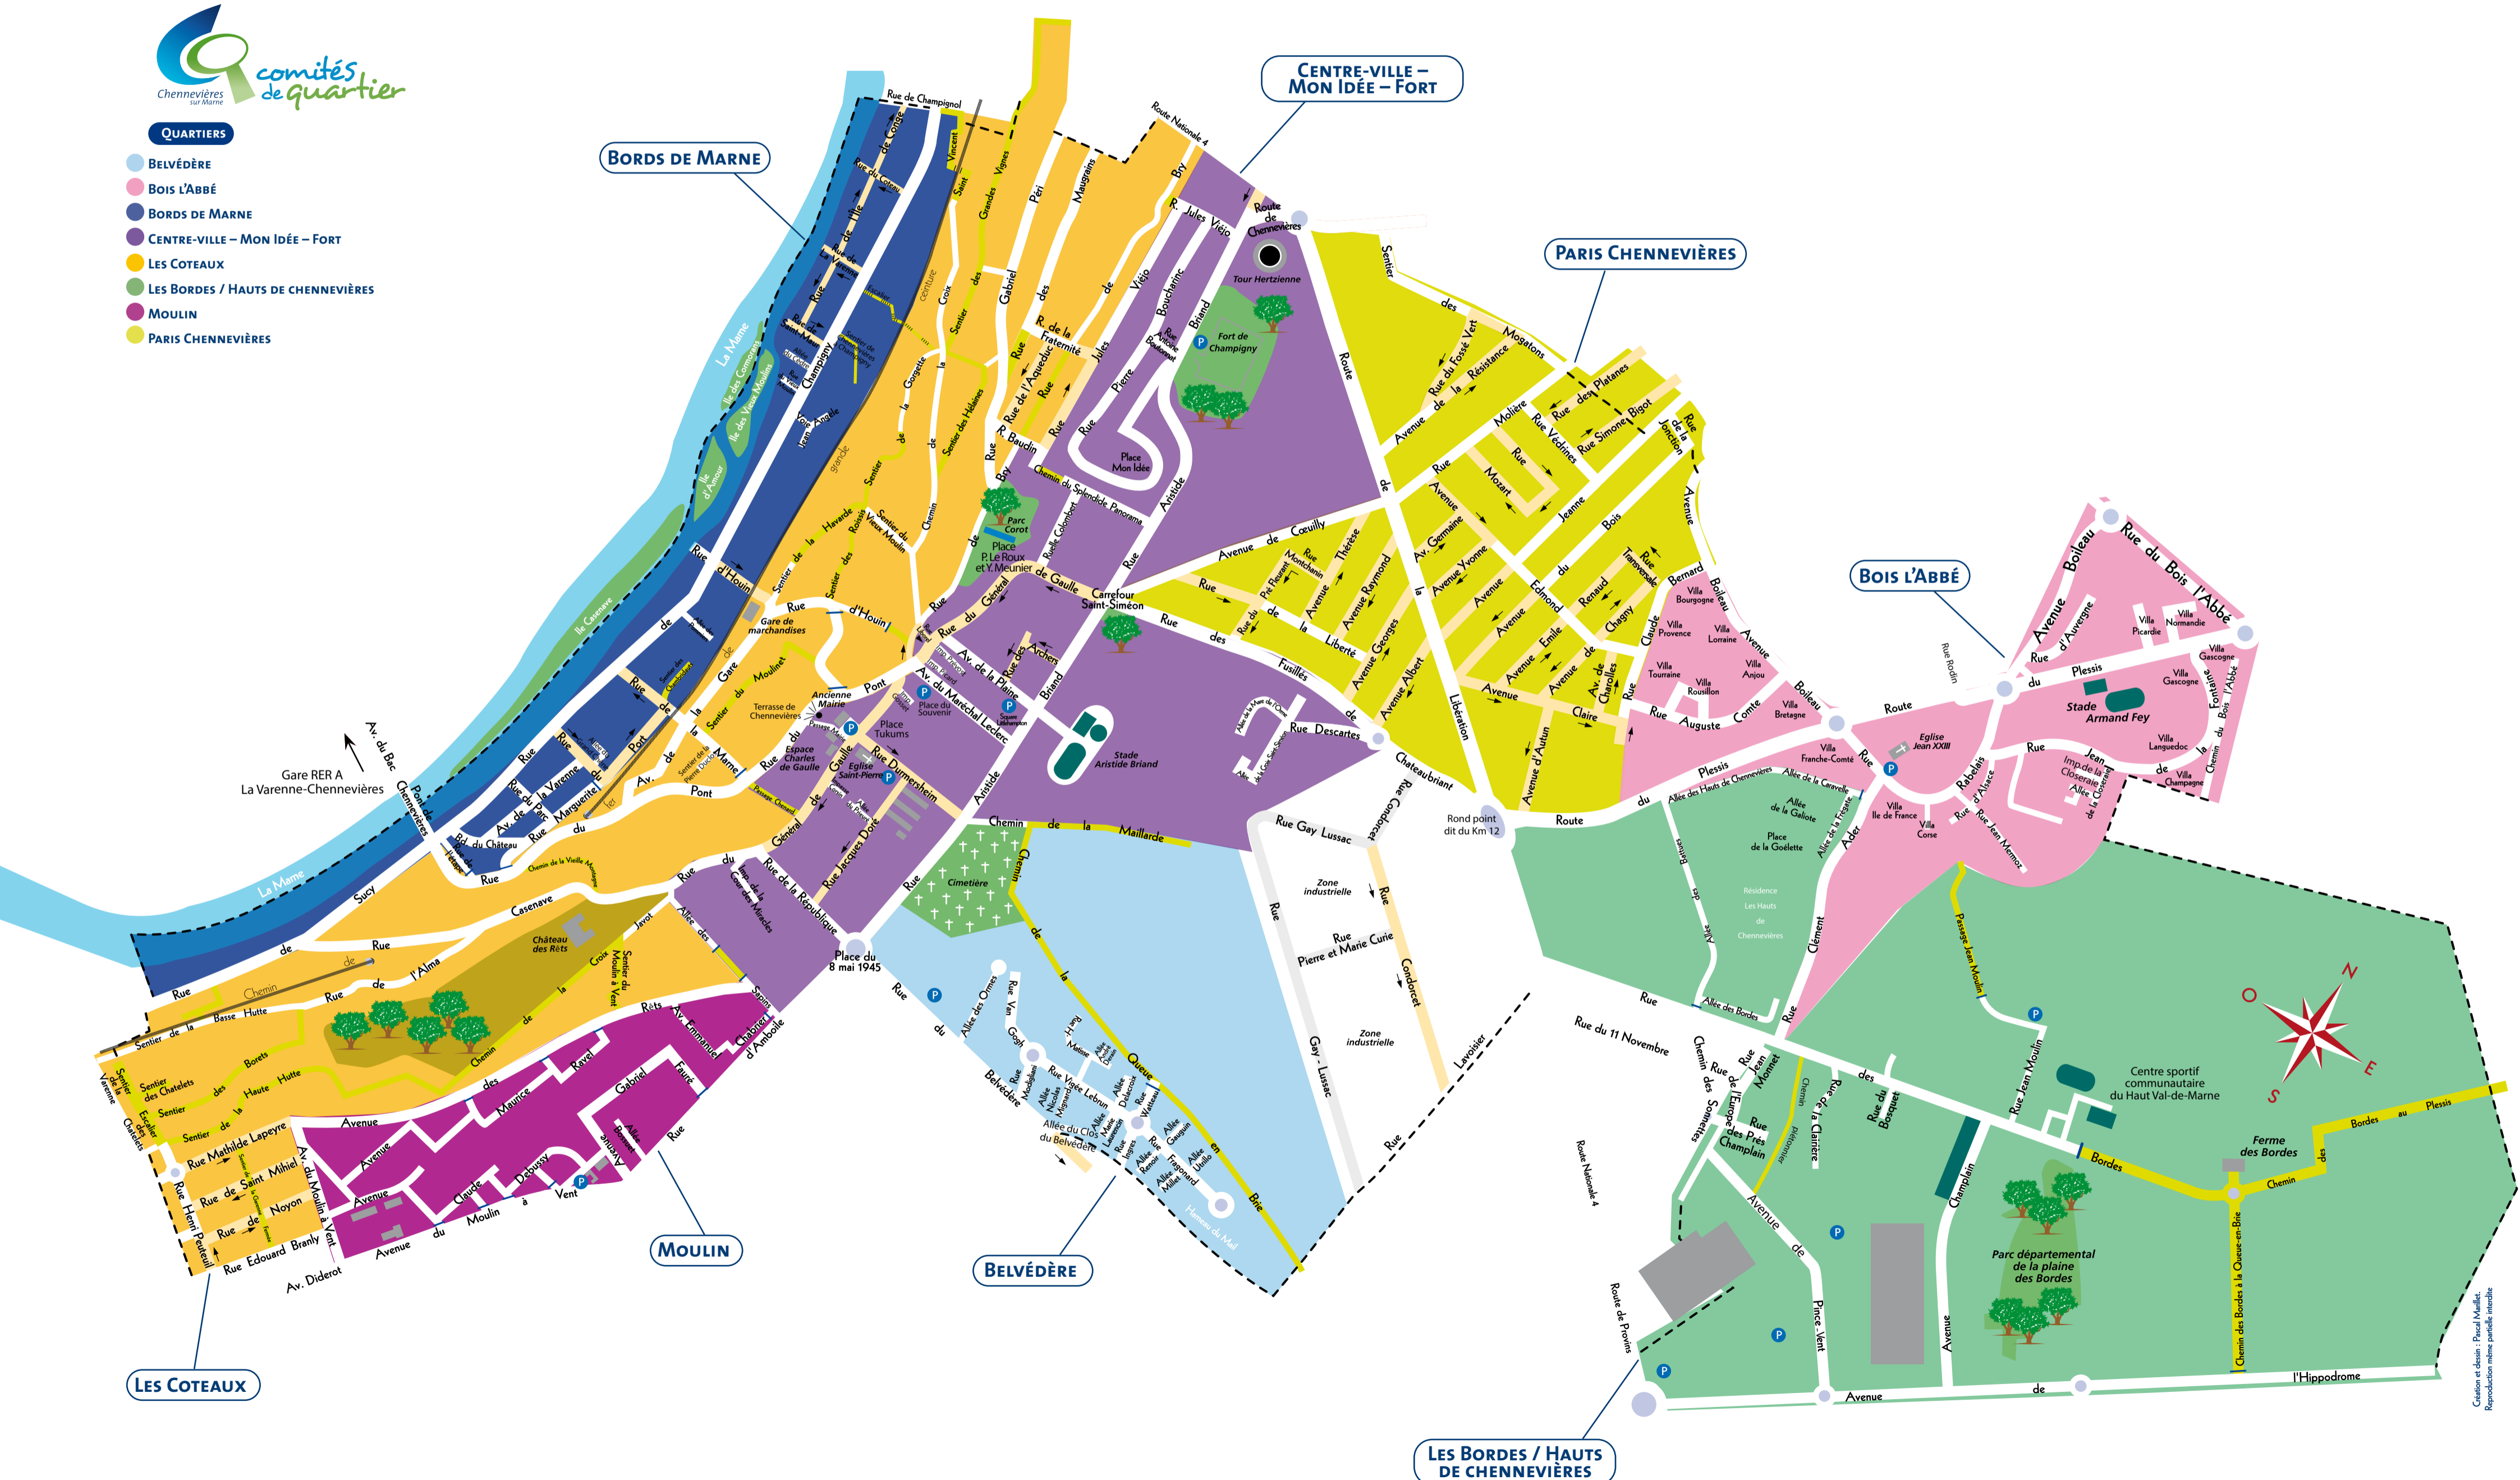

PLAN DE CHENNEVIÈRES-SUR-MARNE

WWW.CHENNEVIERES.COM

QUARTIERS

- BELVÈDÈRE
- BOIS L'ABBÉ
- BORDS DE MARNE
- CENTRE-VILLE – MON IDÉE – FORT
- LES COTEAUX
- LES BORDS / HAUTS DE CHENNEVIÈRES
- MOULIN
- PARIS CHENNEVIÈRES

Cartes et plans : Pascal Maudet
 Reproduction même partielle interdite.